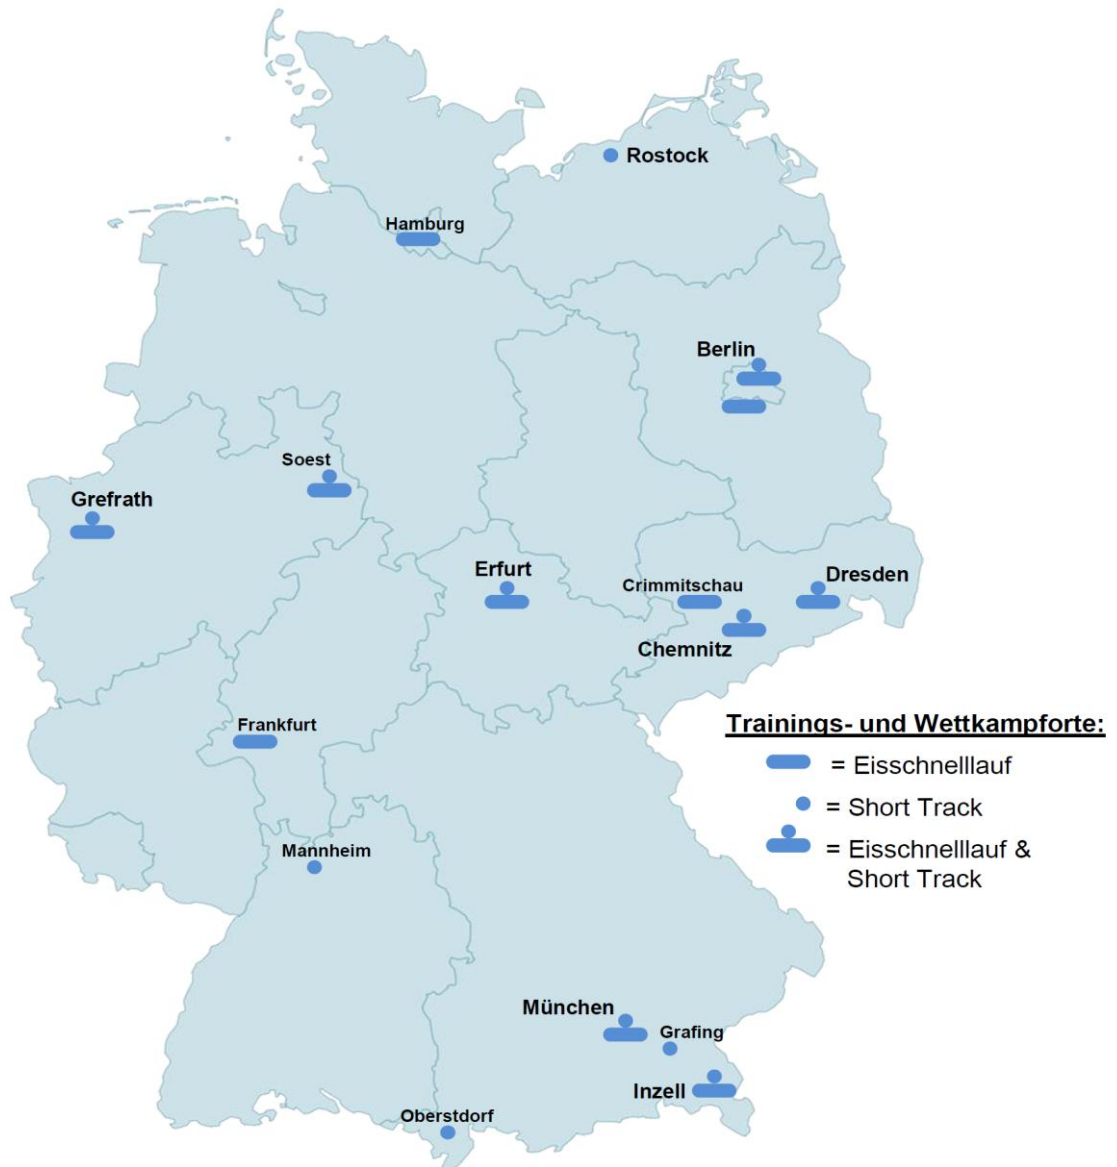

Deutsche Eisschnelllauf Gemeinschaft e. V. - DESG
Menzinger Str. 68
80992 München

Gesamt-Jahresbestenlisten der Saison 2012 / 13

Eisschnelllauf und Short Track

<u>Herren</u>			<u>100 m</u>			bisher. Bestzeit
	Ihle, Denny	CSG He	9,92	Inzell	26.07.12	09,78-10
	Moor, Simon	TSC He	10,00	Inzell	26.07.12	09,90-11
	Schwarz, Samuel	SCB He	10,05	Inzell	26.07.12	
	Dressel, Dennis	ECE He	10,17	Inzell	26.07.12	
	Hirschbichler, Hubert	DEC He	10,30	Inzell	26.07.12	10,58-07
	Steinert, Philipp	ECC He	10,38	Inzell	26.07.12	10,87-09
	Bischof, Florian	TSM He	10,50	Inzell	26.07.12	11,38-09
	Schüßler, Michael	ECE He	10,52	Inzell	26.07.12	10,59-11
			<u>300m</u>			bisher. Bestzeit
	Ihle, Denny	CSG He	22,98	Inzell	27.07.12	28,8 -98
	Schwarz, Samuel	SCB He	23,06	Inzell	27.07.12	
	Dressel, Dennis	ECE He	23,57	Inzell	27.07.12	
	Moor, Simon	TSC He	23,66	Inzell	27.07.12	24,40-07
	Bischof, Florian	TSM He	24,31	Inzell	27.07.12	27,23-09
	Steinert, Philipp	ECC He	24,38	Inzell	27.07.12	26,22-08
	Hirschbichler, Hubert	DEC He	24,56	Inzell	27.07.12	25,18-06
	Manteufel, Simon	DEC He	24,77	Inzell	29.12.12	27,87-06
	Schüßler, Michael	ECE He	25,25	Inzell	27.07.12	26,15-08
			<u>500 m</u>			bish. Bestzeit
	Ihle, Nico	CSG He	34,64 DR	SLC	27.01.13	35,04-09
	Ihle, Denny	CSG He	34,90	Calgary	19.01.13	35,80-11
	Schwarz, Samuel	SCB He	34,93	SLC	27.01.13	35,16-12
	Dressel, Dennis	ECE He	36,31	Inzell	03.02.13	37,08-11
	Richter, Sebastian	ECE He	36,47	Berlin	09.11.12	35,77-12
	Hirschbichler, Hubert	DEC He	36,49	Inzell	16.02.13	36,17-12
	Moor, Simon	TSC He	36,68	Inzell	26.07.12	35,80-12
	Lehmann, Robert	ECE He	37,42	Heerenveen	11.01.13	36,34-09
	Ramali, Etienne	DEC He	37,50	Inzell	01.03.13	37,21-12
10	Koschel, Willi	ESB He	37,59	Inzell	01.03.13	37,78-12
	Geisreiter, Moritz '87	DEC He	37,62	Inzell	27.10.12	38,27-11
	Dorsch, Nico	SCB He	37,64	Inzell	01.03.13	36,74-12
	Lisowski, Georg	DEC He	37,69	Inzell	01.03.13	37,68-12
	Bischof, Florian	TSM He	37,70	Inzell	26.07.12	38,01-12
	Steinert, Philipp	ECC He	37,82	Inzell	19.10.12	37,89-12
	Hertel, Korvin	ECC He	38,12	Inzell	01.03.13	37,78-11
	Beckert, Patrick	ECE He	38,18	Erfurt	05.01.13	37,89-10
	Manteufel, Simon	DEC He	38,20	Inzell	02.03.13	38,45-12
	Schüßler, Michael	ECE He	38,39	Inzell	01.03.13	38,00-12
2ß	Pflug, Jonas	TSC He	38,42	Berlin	09.11.12	38,44-11
	Rauschenbach, Eric	ECE He	38,42	Erfurt	06.03.13	35,84-11
	Baumgärtner, Alexej	ECC He	38,46	Inzell	26.07.12	38,27-12
	Zinser, Jann-Luca	ESC He	38,61	Inzell	01.03.13	38,62-11
	Rijhnen, Felix	OEC He	38,62	Inzell	27.10.12	37,81-12
	Weber, Marco	MEV He	39,02	Berlin	03.11.12	37,74-08
	Baumgarten, Martin	ECE He	39,50	Erfurt	06.03.13	39,47-12
	Gneupel, Fabian	ECE He	41,06	Erfurt	06.03.13	38,12-06
	Tietze, Remo	EVD He	42,58	Erfurt	20.01.13	42,28-09
	Czirpka, Tom	EVD He	42,98	Erfurt	08.12.12	41,61-03
30	Werner, Florian	ECE He	43,12	Erfurt	06.03.13	41,89-11
	Gütersloh, Dirk	EVD He	43,60	Erfurt	08.12.12	44,08-09
	Mayer, Maximilian	DEC He	44,49	Inzell	16.02.13	41,19-07
	Schwarz, Alexander	MEV He	47,09	München	09.03.13	50,43-12
	Schmitter, Philipp	MEV He	47,48	München	09.03.13	44,45-12
	Perkuhn, Philipp	ERO He	49,53	Inzell	16.02.13	51,89-11
			<u>1000 m</u>			bish. Bestzeit
	Schwarz, Samuel	SCB He	1.07,85 DR	Calgary	20.01.13	1.08,32-12
	Ihle, Nico	CSG He	1.08,24	SLC	27.01.13	1.07,87-09
	Hirschbichler, Hubert	DEC He	1.10,77	Inzell	03.02.13	1.09,74-12
	Ihle, Denny	CSG He	1.11,76	Inzell	27.07.12	1.10,78-12
	Dressel, Dennis	ECE He	1.11,97	Berlin	11.11.12	1.09,99-12
	Moor, Simon	TSC He	1.12,36	Berlin	11.11.12	1.10,33-12
	Geisreiter, Moritz '87	DEC He	1.13,42	Erfurt	06.01.13	1.12,43-11